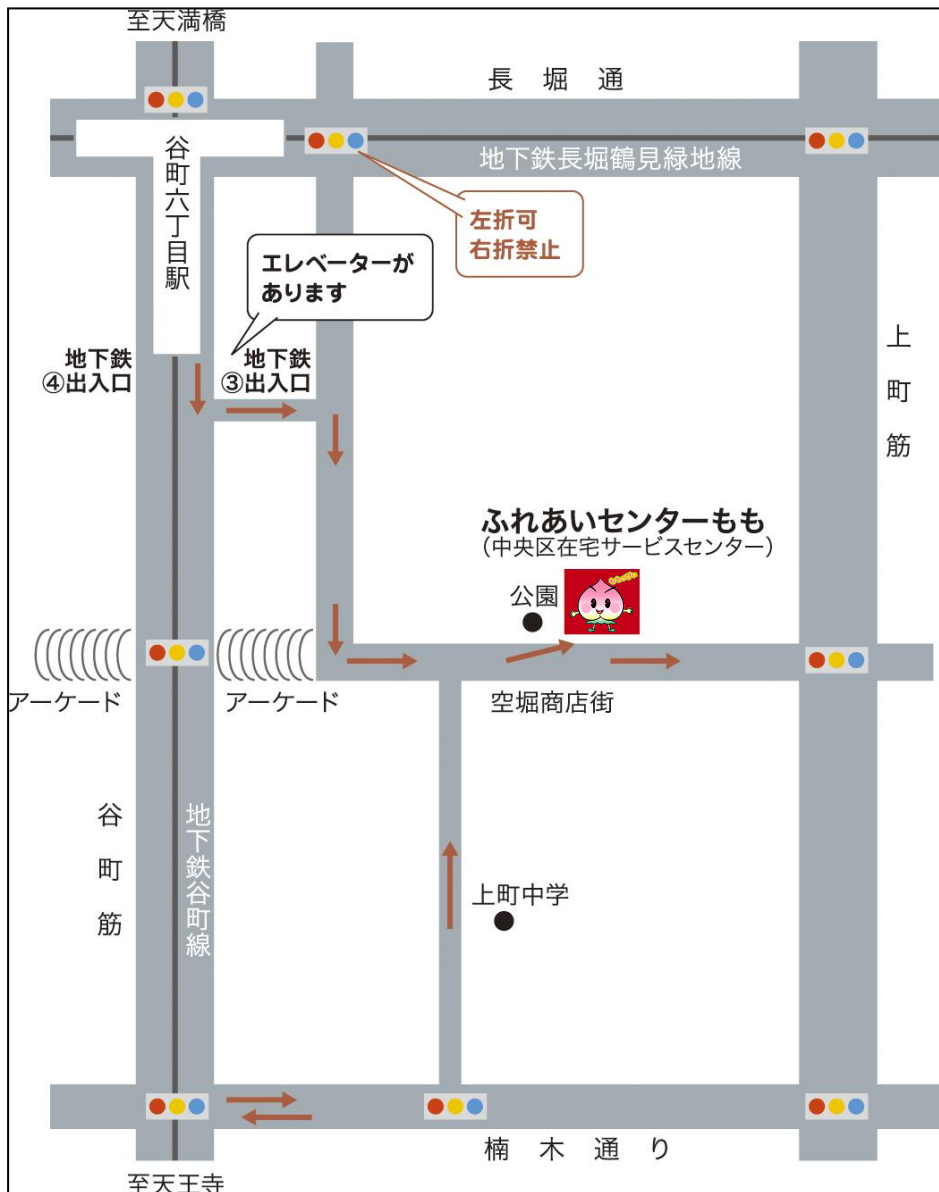

昨年の様子

(平成24年11月18日)

大人気♪
手作りおもちゃコーナー

★お楽しみ抽選会★
たくさんの方が参加し
てくれたよ～！！

ふれあい喫茶での楽しいパフォーマンス

ももへの道

駐車場は
ありません。

(交通) 地下鉄谷町線・長堀鶴見緑地線
「谷町六丁目」駅③出口徒歩5分